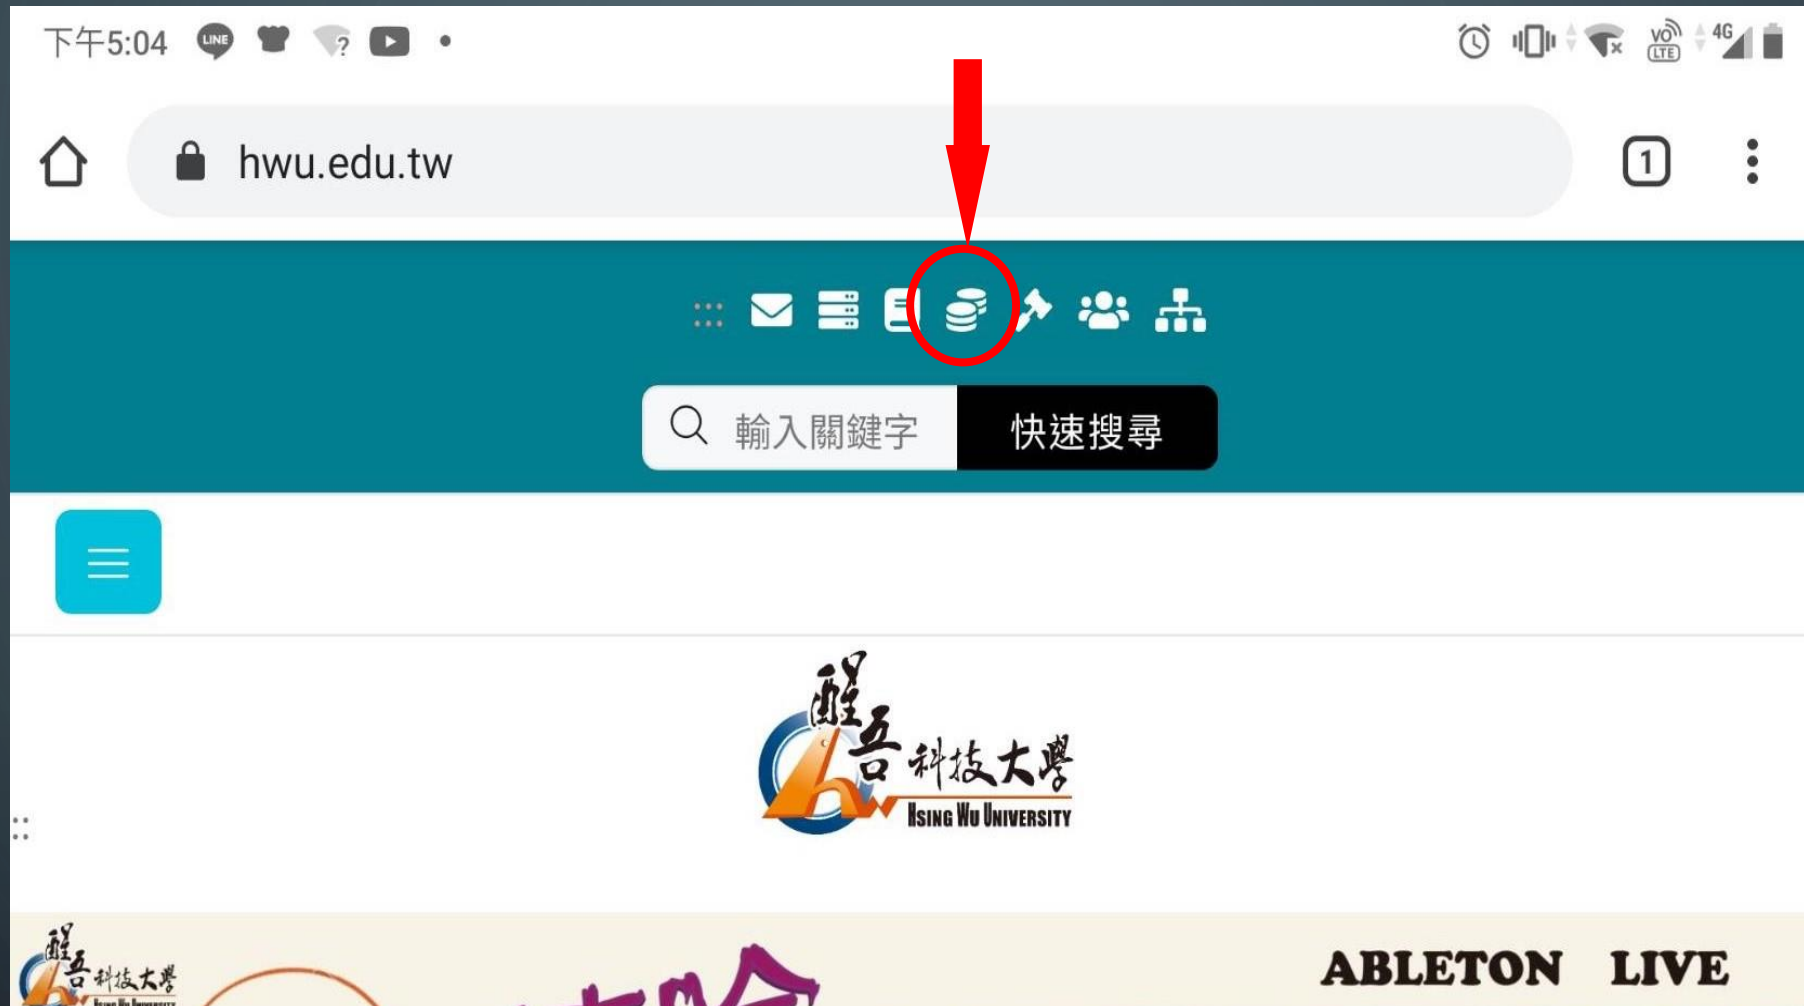

網路選課教學

01-進入選課系統

手機選課系統連結畫面

※強烈建議直接登錄選課系統 <https://choice.hwu.edu.tw/choice/course.html>

學生網路選課系統

忘記密碼重設方式：

- ◆持學生證到進修辦公室，使用公用電腦的密碼重設系統
- ◆進校務系統相關連結申請(如下圖紅圈部分)

醒吾科技大學